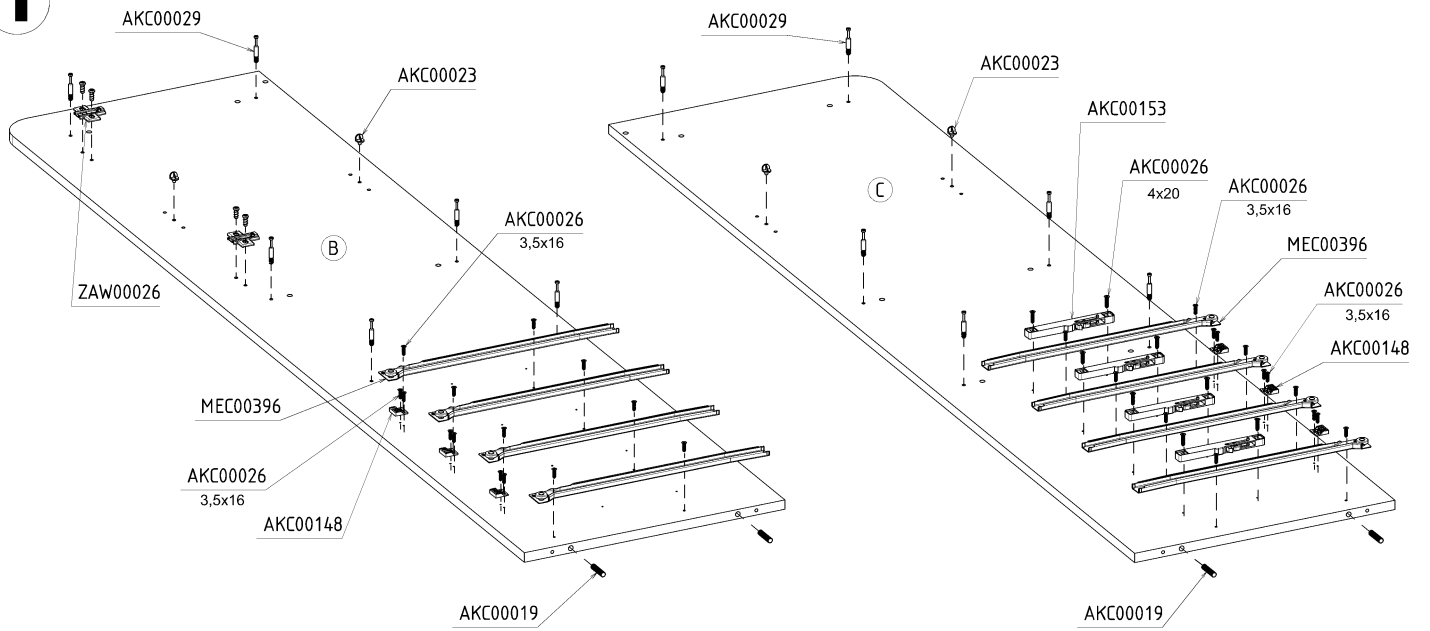

DOL-15 Regał 1D4S

L-60 H-195 D-46

 60 min

x 18  AKC00019	x 32  AKC00120	x 32  AKC00004	x 12  AKC00029	x 12  AKC00151	x 12  AKC00004
x 2  ZAW00026	x 8  AKC00036	x 4  AKC00023	x 4  AKC00153	x 90  AKC00018	x 6  AKC00148
x 73  3,5x16 AKC00026	x 6  4x20 AKC00026	x 16  3,5x30 AKC00026	x 5  4,25 AKC00026	x 5  UCH00057	x 1  AKC00040
x 1  AKC00018	x 4  NOG00048	x 4 L-400 mm  MEC00396			

1**2****3**

4

5

6

7

x 4

8

x 4